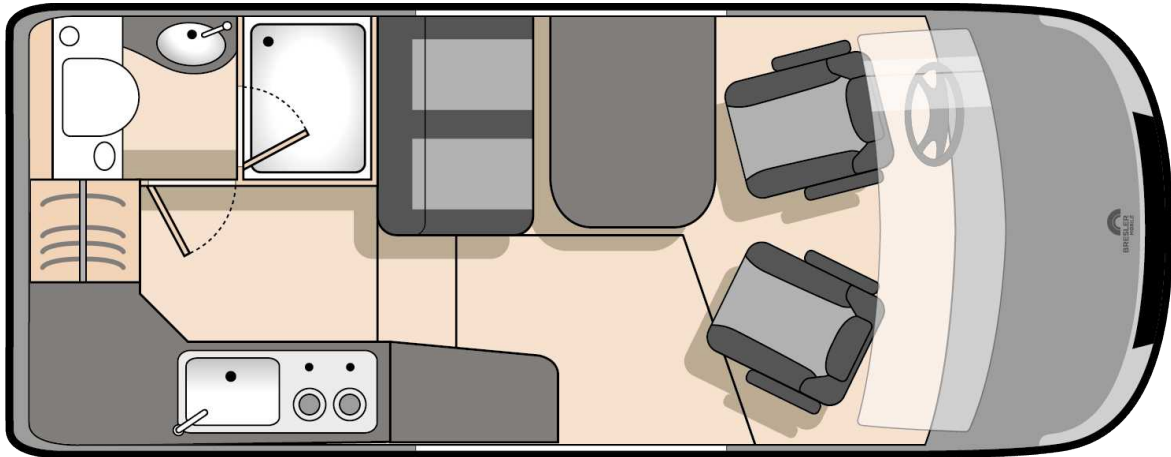

Fiat Ducato | Separate Dusche | Mittlerer Radstand | GfK- Hochdach

Technische Daten

Merkmal	Details
Basisfahrzeug	Fiat Ducato L2H1
Länge	541 cm
Breite	205 cm
Gesamthöhe	299 cm (ohne Luke)
Grundriss	Dinette / separate Dusche / großes Dachbett

Serienausstattung

Wohnen & Komfort

- ✓ Komplettisolierung und hochwertige Innenverkleidung
- ✓ Möbelbau aus robustem 15 mm Pappelsperrholz
- ✓ Zwei CPL-Seriendekore
- ✓ Doppelschaliges GfK Dach mit Dachbett – 200 x 170 cm
- ✓ Dinette Sitzgruppe mit 2 zusätzlichen Gurtplätzen
- ✓ Fahrerhaussitze und Sitzbank gepolstert in Wohnraumstoff
- ✓ Doppelboden im gesamten Aufbaubereich
- ✓ Zusätzlicher Heckstauraum für Campingmöbel
- ✓ Magnet Thermomattenset für das Fahrerhaus

Fenster & Licht

- ✓ Getönte S4 Rahmenfenster mit Mücke & Verdunkelung
- ✓ Fenster in Sitzgruppe und Schiebetür
- ✓ Fenster im Bad und im Bettbereich
- ✓ LED-Beleuchtung

Küche

- ✓ 80 Liter Kompressor-Kühlschrank
- ✓ Kocher-Spülenkombination mit Glasabdeckung
- ✓ Diverse Staufächer und Ablagen
- ✓ Drei praktische Auszüge

Bad & Sanitär

- ✓ Kassettentoilette
- ✓ Optional Trenntoilette oder Clesana
- ✓ Waschbecken mit Unterschrank
- ✓ Spiegel und Ablagen
- ✓ separate Duschzelle mit Mischarmatur

Wasseranlage

- ✓ Frischwassertank 100 Liter frostfrei eingebaut
- ✓ Abwassertank 85 Liter ebenfalls frostfrei verbaut
- ✓ Wasseranlage mit Tauchpumpe