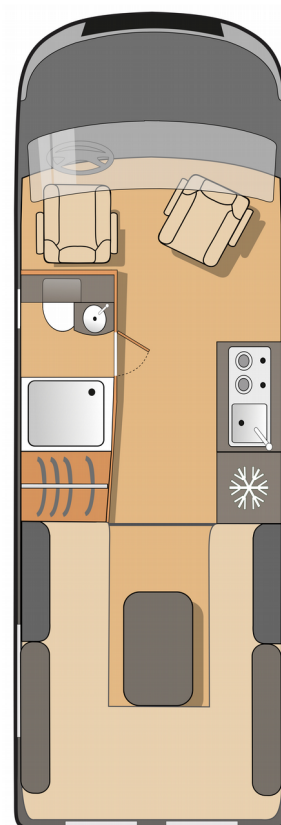

Bresler 636 U mit Duschzelle

Fiat Ducato

Citroen Jumper

langer Radstand mit Überhang und Serienhochdach

Geschäftsführung: Simone Bresler
Zwickauer Strasse 78
D-08393 Denneritz
Telefon: +49 (0)3763 - 440833
Telefax: +49 (0)3763 - 44 16 31
Email: mail@bresler-mobile.de
Internet: www.bresler-mobile.de

Grundausstattung Bresler 636 U – Sitzgruppe/ Längsbetten

- Komplettisolierung und Verkleidung des Fahrzeuges
- hochwertiger Möbelbau mit 15mm Pappelsperholz, beschichtet
- S4 Rahmenfenster, links und rechts in der Sitzgruppe, in der Schiebetür, im Bad und 2 in den Hecktüren
- Dachluke 70 x 50 über der Sitzgruppe
- Heckeinzelbetten mit einer Länge von 1,95m
- Tisch mit Verfachverstellung und zum Entnehmen
- Doppelter Boden im Sitzgruppenbereich als Stauraum für Campingmöbel im Heck
- Garderobenschrank sowie Dachstauschränke umlaufend
- Küchenblock mit 90 Liter Kompressor-Kühlschrank, Kocher- Spülenkombination mit Glasabdeckung und 4 Auszügen
- Wasseranlage mit Frischwassertank 95 l, frostfrei eingebaut
- Abwassertank, 90 Liter unterflur
- Toilettenraum mit Einbautoilette, Klapp- Waschbecken mit darüber liegendem Spiegelschrank
- Wahlweise Trockentrenntoilette möglich
- Separate Duschzelle mit Wasserarmatur und Dach- Entlüftung
- Komplette Gasanlage mit Gaskasten für 2 x 5kg Flaschen, mit Regler
- Gas- Heizung Truma Combi 4 mit 10 Liter Boiler
- Wahlweise Dieselheizung möglich
- Elektroanlage mit 230 V Einspeisung, Bordbatterie AGM 128Ah Ladegerät & Ladebooster Votronic, ausschließlich LED- Beleuchtung
- Anzeigepanel für Wasser, Uhr, Temperatur und Batteriespannung
- Polsterung der Rundsitzgruppe mit Fahrerhaussitzen
- Thermomattenset für Fahrerhausabdunkelung
- Außendekor Bresler Mobile

Länge: 636 cm
Breite: 205 cm
Höhe : 248 cm
mit Luke 260 cm

WIR SIND IN DER LAGE IHRE INDIVIDUELLEN WÜNSCHE ZU ERFÜLLEN !